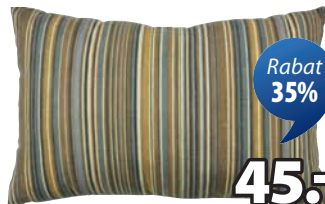

Rabat
35%

45⁵⁰

PODUSZKA KORALLROT
60x40 cm 1 SZT.

Najniższa cena z 30 dni
przed obniżką: 69,95 (Rabat 35%)
Cena regularna: 69,95 (Rabat 35%)

OEKO
TEX®

STANDARD
100
976-14801
DN