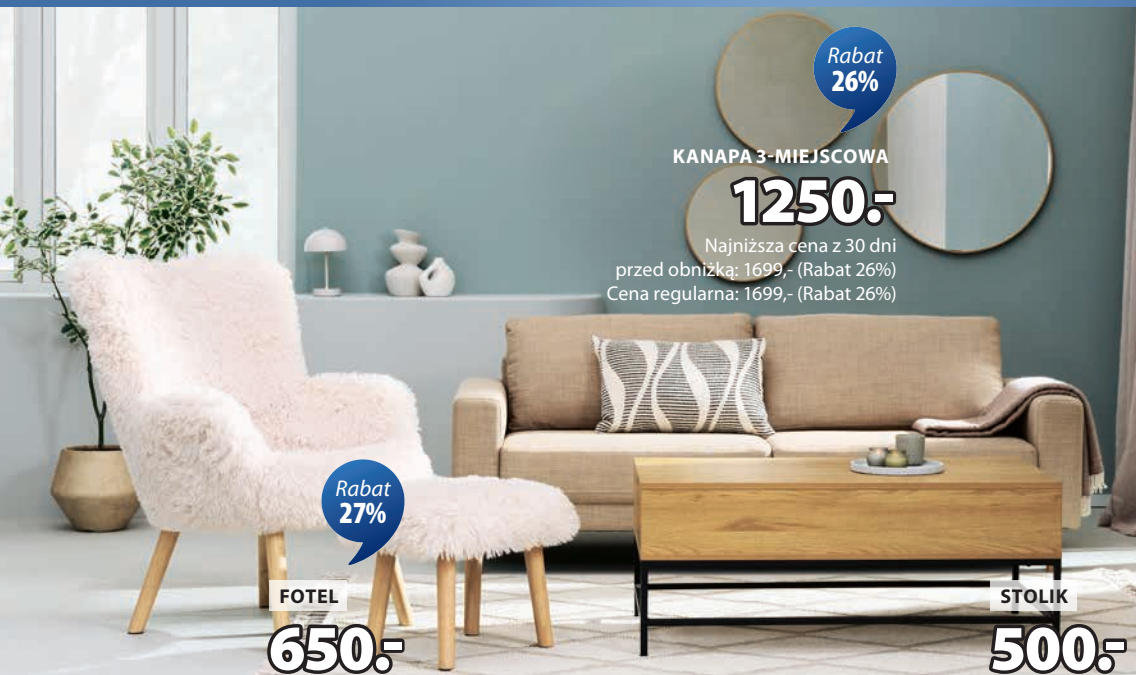

Wielka okazja. Fantastyczne oferty.

3500 sklepów

Rabat 26%

KANAPA 3-MIEJSCOWA

1250,-

Najniższa cena z 30 dni przed obniżką: 1699,- (Rabat 26%)
Cena regularna: 1699,- (Rabat 26%)

Rabat 27%

FOTEL

650,-

Najniższa cena z 30 dni przed obniżką: 899,- (Rabat 27%)
Cena regularna: 899,- (Rabat 27%)

FOTEL HVILSTED

Tkanina pluszowa. Siedzisko i oparcie wyściełane pianką. Nogi z litego drewna. Z podnóżkiem. S72 x W98 x G118 cm **1 SZT.**

KANAPA EGENSE

3-miejscowa sofa w poszyciu z tkaniny. Siedzisko i oparcie wyściełane pianką. Nogi z litego drewna. S200 x W80 x G80 cm* **1 SZT.**

STOLIK

500,-

Najniższa cena z 30 dni przed obniżką: 400,-
Cena regularna: 749,-

STOLIK KAWOWY AABENRAA

Okleina i stal. Z podnoszonym blatem i schowkiem. S60 x D110 x W45/57 cm **1 SZT.**