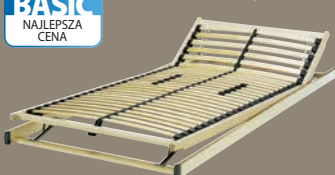

## 90,-

**SPÓD ŻEBROWY BASIC A5**  
14 listew. 80x200 cm **1 SZT.**

**BASIC**  
NAJLEPSZA  
CENA

70x200 cm 100,-  
90x200 cm 125,-

ZAWSZE NISKA CENA

## 115,-

**SPÓD ŻEBROWY BASIC A10**  
22 listwy. 80x200 cm **1 SZT.**

**BASIC**  
NAJLEPSZA  
CENA

90x200 cm\* 200,-  
140x200 cm\* 325,-  
160x200 cm\* 370,-

ZAWSZE NISKA CENA

## 185,-

**STELAŻ ŻEBROWY BASIC A30**  
12 listew. Bez nóg. 80x200 cm\* **1 SZT.**

**BASIC**  
NAJLEPSZA  
CENA

90x200 cm\* 450,-

ZAWSZE NISKA CENA